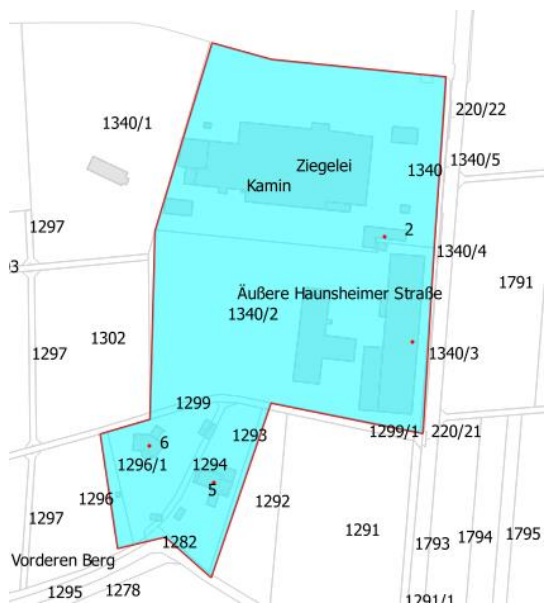

Stadt  
Gundelfingen

Anlage zur Bekanntmachung des Auswahlverfahren  
Stadt Gundelfingen

vom 16.05.2018

Die zu erschließenden Gebäude/Adressen sind in der Karte mit Punkten markiert.  
Ergänzend ist die angehängte Adressliste für die Planung zu berücksichtigen.

<b>PLZ</b>	<b>Gemeinde</b>	<b>Straße</b>	<b>Hausnr.</b>	<b>Adr.- Zusatz</b>	<b>Ortsteil</b>
89423	Gundelfingen	Peterswörther Straße	1	f	Gundelfingen
89423	Gundelfingen	Peterswörther Straße	1	e	Gundelfingen
89423	Gundelfingen	Bächinger Straße	69		Gundelfingen
89423	Gundelfingen	Industriestraße	24		Gundelfingen
89423	Gundelfingen	Industriestraße	29		Gundelfingen
89423	Gundelfingen	Industriestraße	32		Gundelfingen
89423	Gundelfingen	Industriestraße	33		Gundelfingen
89423	Gundelfingen	Industriestraße	35		Gundelfingen
89423	Gundelfingen	Stadionstraße	1		Gundelfingen
89423	Gundelfingen	Stadionstraße	2		Gundelfingen
89423	Gundelfingen	Stadionstraße	3		Gundelfingen
89423	Gundelfingen	Stadionstraße	5		Gundelfingen
89423	Gundelfingen	Am Brückenbau	2		Gundelfingen
89423	Gundelfingen	Stadionstraße	6		Gundelfingen
89423	Gundelfingen	Bächinger Straße	75		Gundelfingen
89423	Gundelfingen	Industriestraße	27		Gundelfingen
89423	Gundelfingen	Industriestraße	30		Gundelfingen
89423	Gundelfingen	Peterswörther Straße	2	b	Gundelfingen
89423	Gundelfingen	Peterswörther Straße	4		Gundelfingen
89423	Gundelfingen	Am Brückenbau	3		Gundelfingen
89423	Gundelfingen	Günzburger Straße	80		Gundelfingen
89423	Gundelfingen	Industriestraße	31		Gundelfingen
89423	Gundelfingen	Peterswörther Straße	2		Gundelfingen
89423	Gundelfingen	Peterswörther Straße	3		Gundelfingen
89423	Gundelfingen	Bächinger Straße	68		Gundelfingen

Zusätzlich zu erschließen sind die auf den folgenden Seiten dargestellten Flurstücksnummern:

Stadt  
Gundelfingen

Flurstücksnummer 5128:

Flurstücksnummer 4783:

Stadt  
Gundelfingen

Flurstücksnummer 1340/2: